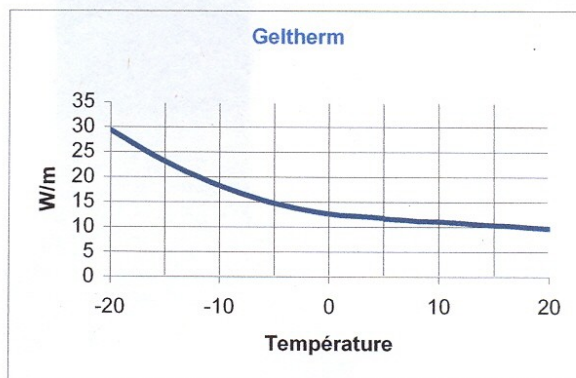

Caractéristiques techniques

Température de surface maximum :

- ✓ Hors tension : +80°C.
- ✓ Sous tension : +65°C.

Tension d'alimentation :

- ✓ Nominale : 230 V mono.
- ✓ Raccordement par câble souple. Longueur : 1,5 m + prise surmoulée.
- ✓ Standard Européen.

Régulation :

- ✓ Mise en route lorsque la température est inférieure à: +5°C.
- ✓ Coupure à +9°C.

Composition du pack :

- ✓ Élément chauffant autorégulant.
- ✓ Un thermostat intégré (**version Geltherm®+**)
- ✓ Câble de connexion deux phases + terre
- ✓ Adhésif de fixation..
- ✓ Capuchon d'extrémité.
- ✓ Colliers de serrage

Référence	Longueur	Puissance
Geltherm - 2	2 m	30 W
Geltherm - 4	4 m	60 W
Geltherm - 6	6 m	90 W
Geltherm - 8	8 m	120 W
Geltherm - 10	10 m	150 W
Geltherm - 13	13 m	195 W
Geltherm - 16	16 m	240 W
Geltherm - 19	19 m	285 W
Geltherm - 22	22 m	330 W
Geltherm - 25	25 m	375 W

Agréments CSTB : N° 14/00-597*01 EXT

D'autres longueurs sont disponibles sur simple demande

Rue de la Limite 8-10 4020 Liège
Tel : 04/341.45.25 Fax : 04/343.80.06

E-mail : kamenev@proximedia.be
<http://www.kamenev.be>