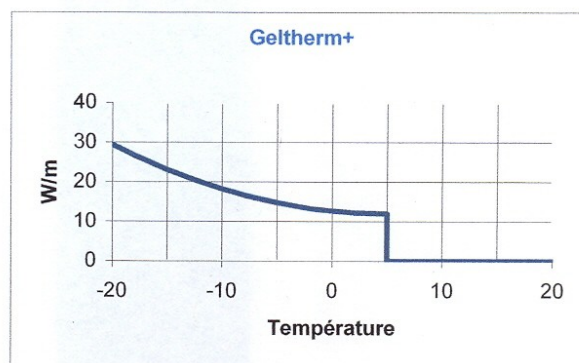

Caractéristiques techniques

Température de surface maximum :

- ✓ Hors tension : +80°C.
- ✓ Sous tension : +65°C.

Tension d'alimentation :

- ✓ Nominale : 230 V mono.
- ✓ Raccordement par câble souple. Longueur : 1,5 m + prise surmoulée.
- ✓ Standard Européen.

Régulation :

- ✓ Mise en route lorsque la température est inférieure à: +5°C.
- ✓ Coupure à +9°C.

Composition du pack :

- ✓ Élément chauffant autorégulant.
- ✓ Un thermostat intégré (**version Geltherm®+**)
- ✓ Câble de connexion deux phases + terre
- ✓ Adhésif de fixation..
- ✓ Capuchon d'extrémité.
- ✓ Colliers de serrage

Référence	Longueur	Puissance
Geltherm - 2	2 m	30 W
Geltherm - 4	4 m	60 W
Geltherm - 6	6 m	90 W
Geltherm - 8	8 m	120 W
Geltherm - 10	10 m	150 W
Geltherm - 13	13 m	195 W
Geltherm - 16	16 m	240 W
Geltherm - 19	19 m	285 W
Geltherm - 22	22 m	330 W
Geltherm - 25	25 m	375 W

Agréments CSTB : N° 14/00-597*01 EXT

D'autres longueurs sont disponibles sur simple demande

Rue de la Limite 8-10 4020 Liège
Tel : 04/341.45.25 Fax : 04/343.80.06

E-mail : kamenev@proximedia.be
<http://www.kamenev.be>